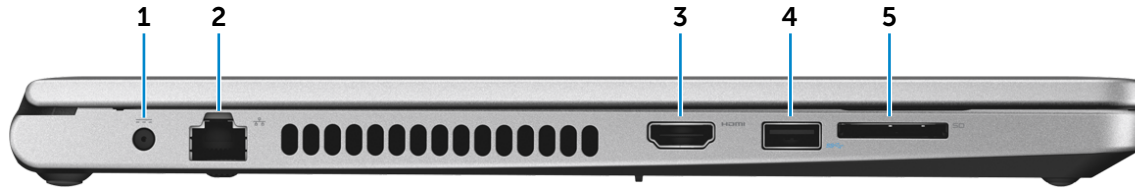

שמאל

חזית

שמאל

ימין

בסיס

צג

1 יציאת מתאם חשמל

חבר מתאם חשמל כדי לספק חשמל למחשב ולטעון את הסוללה.

2 יציאת רשת (Inspiron 15-5558 בלבד)

חבר כבל Ethernet (RJ45) מנתב או ממודם פס רחב עבור גישה לרשת או לאינטרנט.

3 יציאת HDMI

חבר טלוויזיה או התקן אחר שתומך בכניסת HDMI. מספקת פלט וידאו ושמע.

4 יציאת USB 3.0

חיבור ציוד היקפי כגון התקני אחסון, מדפסות וכדומה. מהירויות העברת נתונים של עד 5 Gbps.

5 קורא כרטיסי מדיה

מאפשר קריאה מכרטיסי מדיה וכתבייה אליהם.