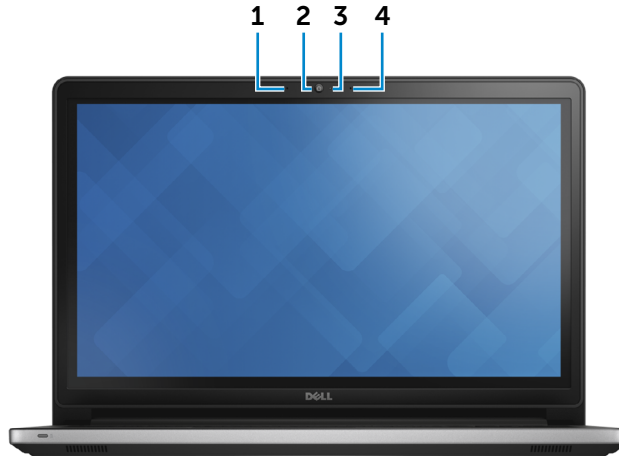

אחסון	שמע	וידאו	תקשורת	יציאות ומחברים	זיכרון	מידע מערכת	מידות ומשקל
סביבת המחשב	מתאם חשמל	סוללה	משטח מגע	מצלמה	מקלדת	צג	קורא כרטיסי מדיה

מידות ומשקל

	גובה:
24.05 מ"מ (0.95 אינץ')	מגע
23.75 מ"מ (0.94 אינץ')	ללא מגע
380 מ"מ (14.96 אינץ')	רוחב
260.40 מ"מ (10.25 אינץ')	עומק
	משקל (מרבי):
2.39 ק"ג (5.27 ליברות)	מגע
2.24 ק"ג (4.94 ליברות)	ללא מגע
הערה: משקל המחשב הנייד משתנה בהתאם לתצורה שהוזמנה ולהבדלים בייצור.	

צג

חזית

שמאל

ימין

בסיס

צג

1 2 3 4

1 מיקרופון שמאלי (Inspiron 15-5558 בלבד)