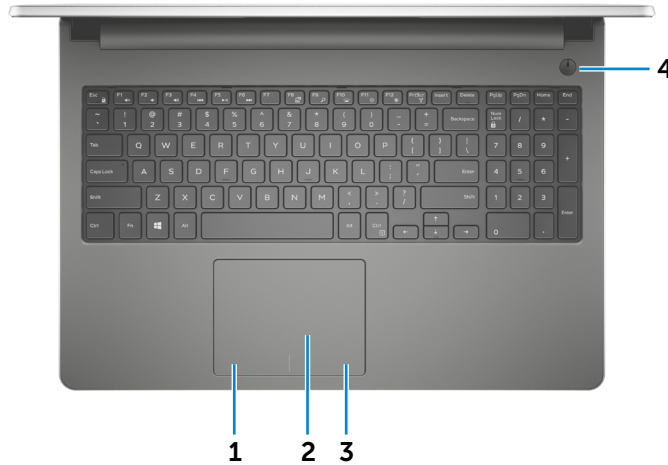

מספק כניסת צליל דיגיטלי באיכות גבוהה עבור הקלטת שמע, שיחות קוליות וכדומה.

2 מצלמה

מאפשרת לבצע צ'אטים בווידאו, לצלם תמונות ולהקליט סרטוני וידאו.

3 נורית מצב מצלמה

מאירה כאשר המצלמה בשימוש.

4 מיקרופון ימני

מספק כניסת צליל דיגיטלי באיכות גבוהה עבור הקלטת שמע, שיחות קוליות וכדומה.

בסיס

חזית

שמאל

ימין

בסיס

צג

4 לחצן הפעלה

לחץ כדי להפעיל את המחשב, אם הוא כבוי או נמצא באחד ממצבי השינה.

1 אזור לחיצה שמאלית

לחץ ללחיצה שמאלית.

2 משטח מגע

העבר את האצבע על משטח המגע כדי להזיז את מצביע העכבר. הקש ללחיצה שמאלית.

3 אזור לחיצה ימנית

לחץ ללחיצה ימנית.

ימין

חזית